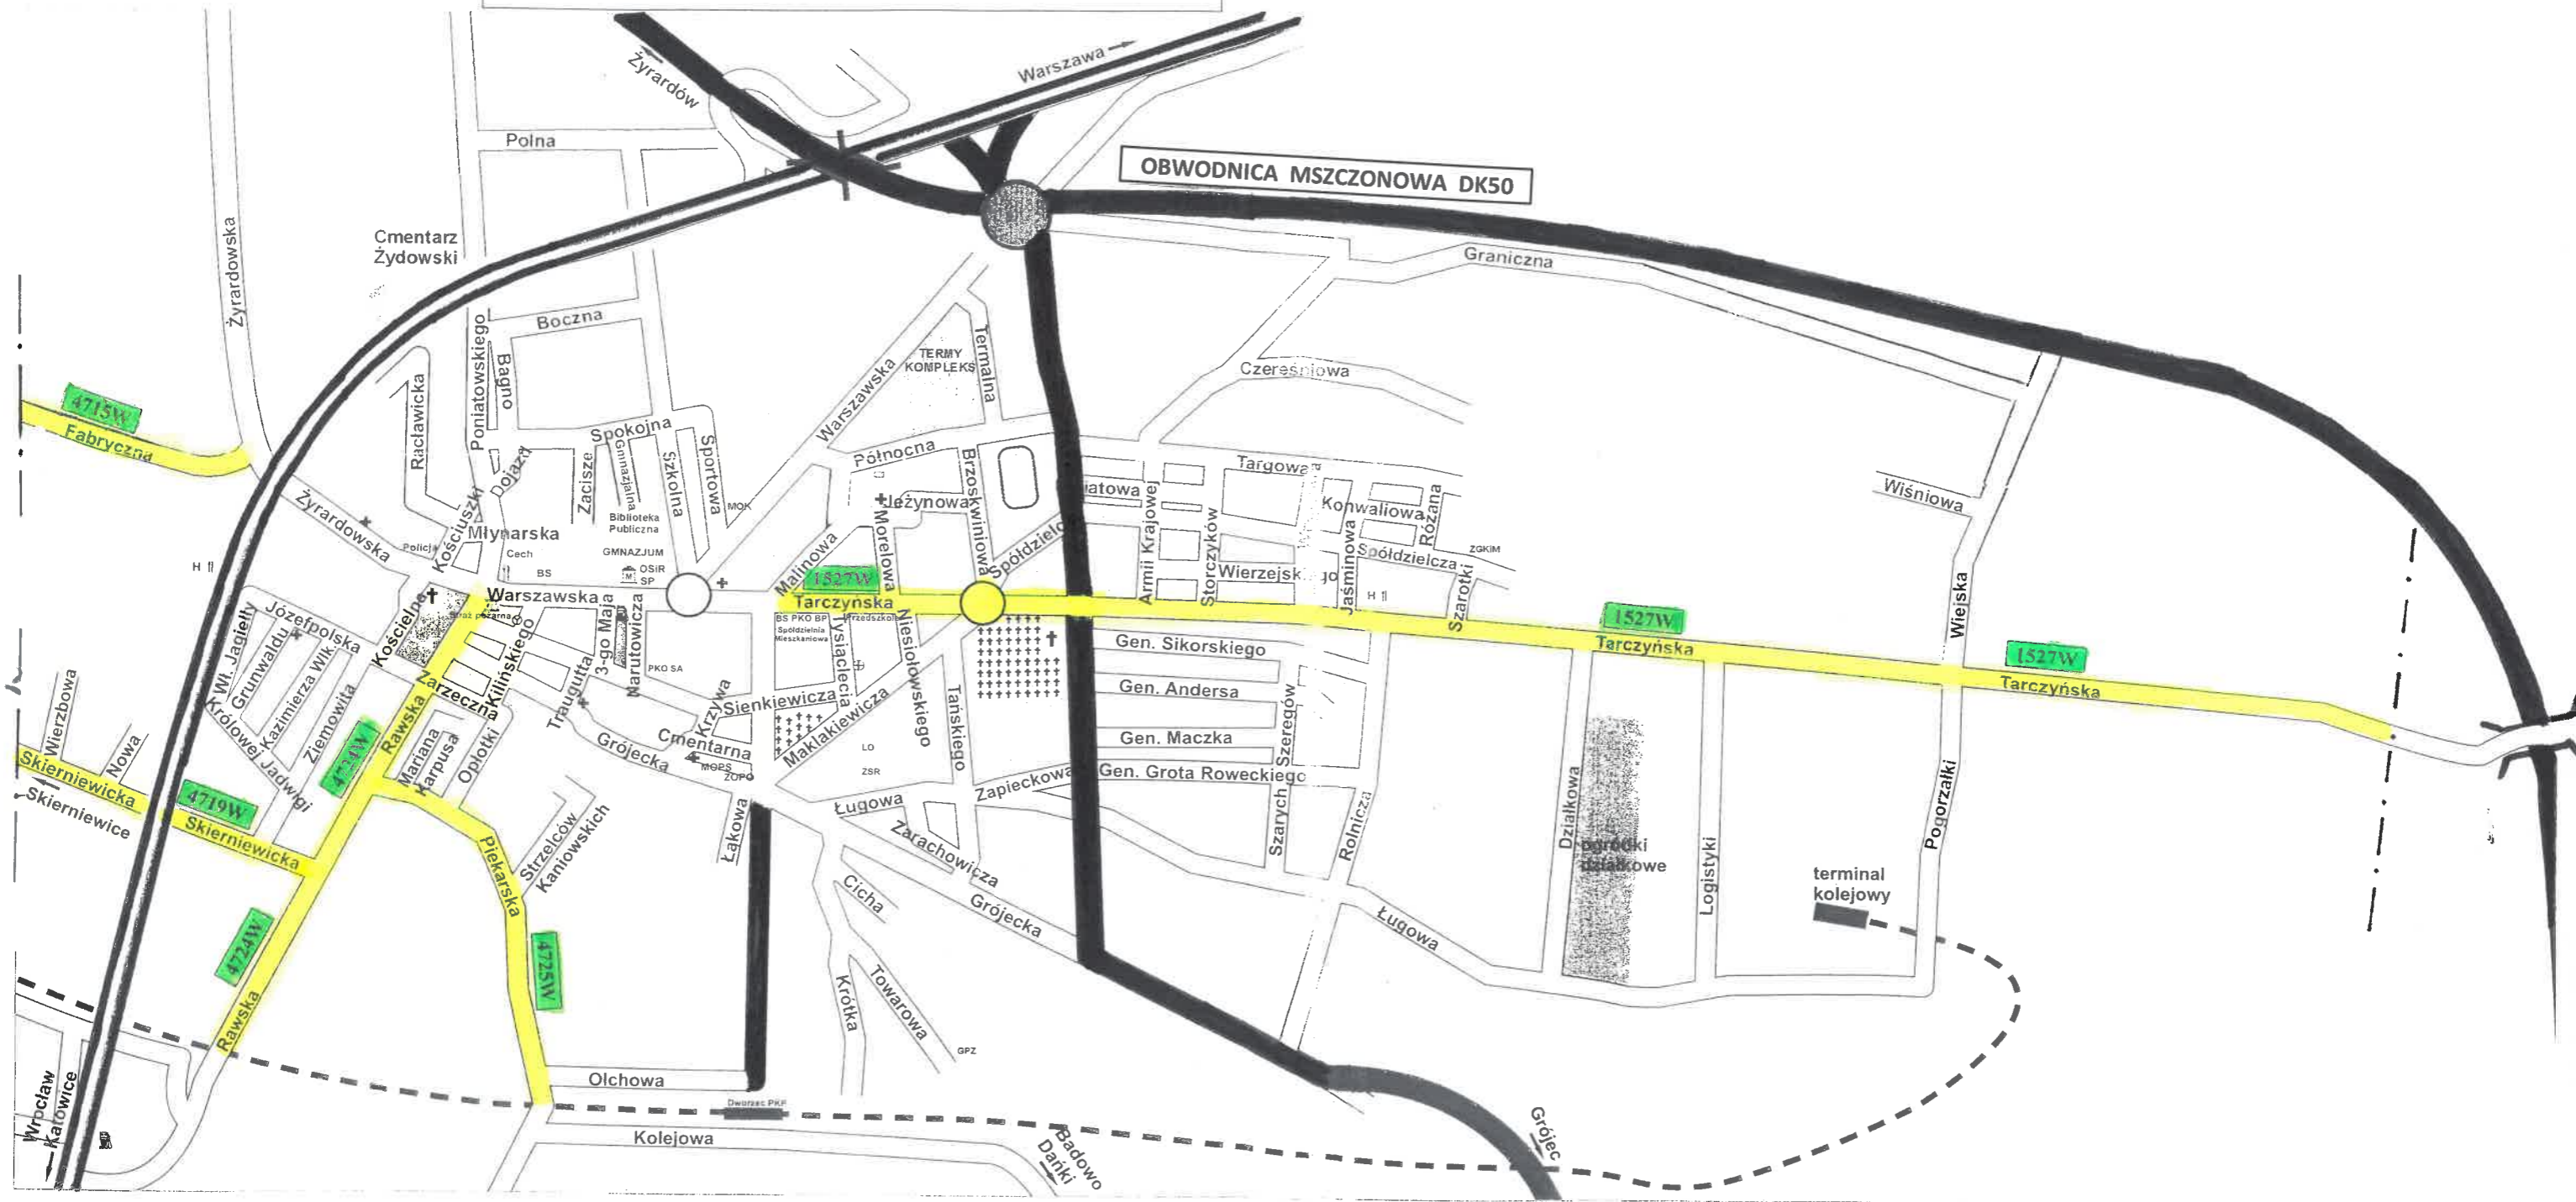

DROGI POWIATOWE w granicach administracyjnych Miasta Mszczonowa

Legenda:

- 1527W - przebieg i numer drogi
- granica Miasta Mszczonowa