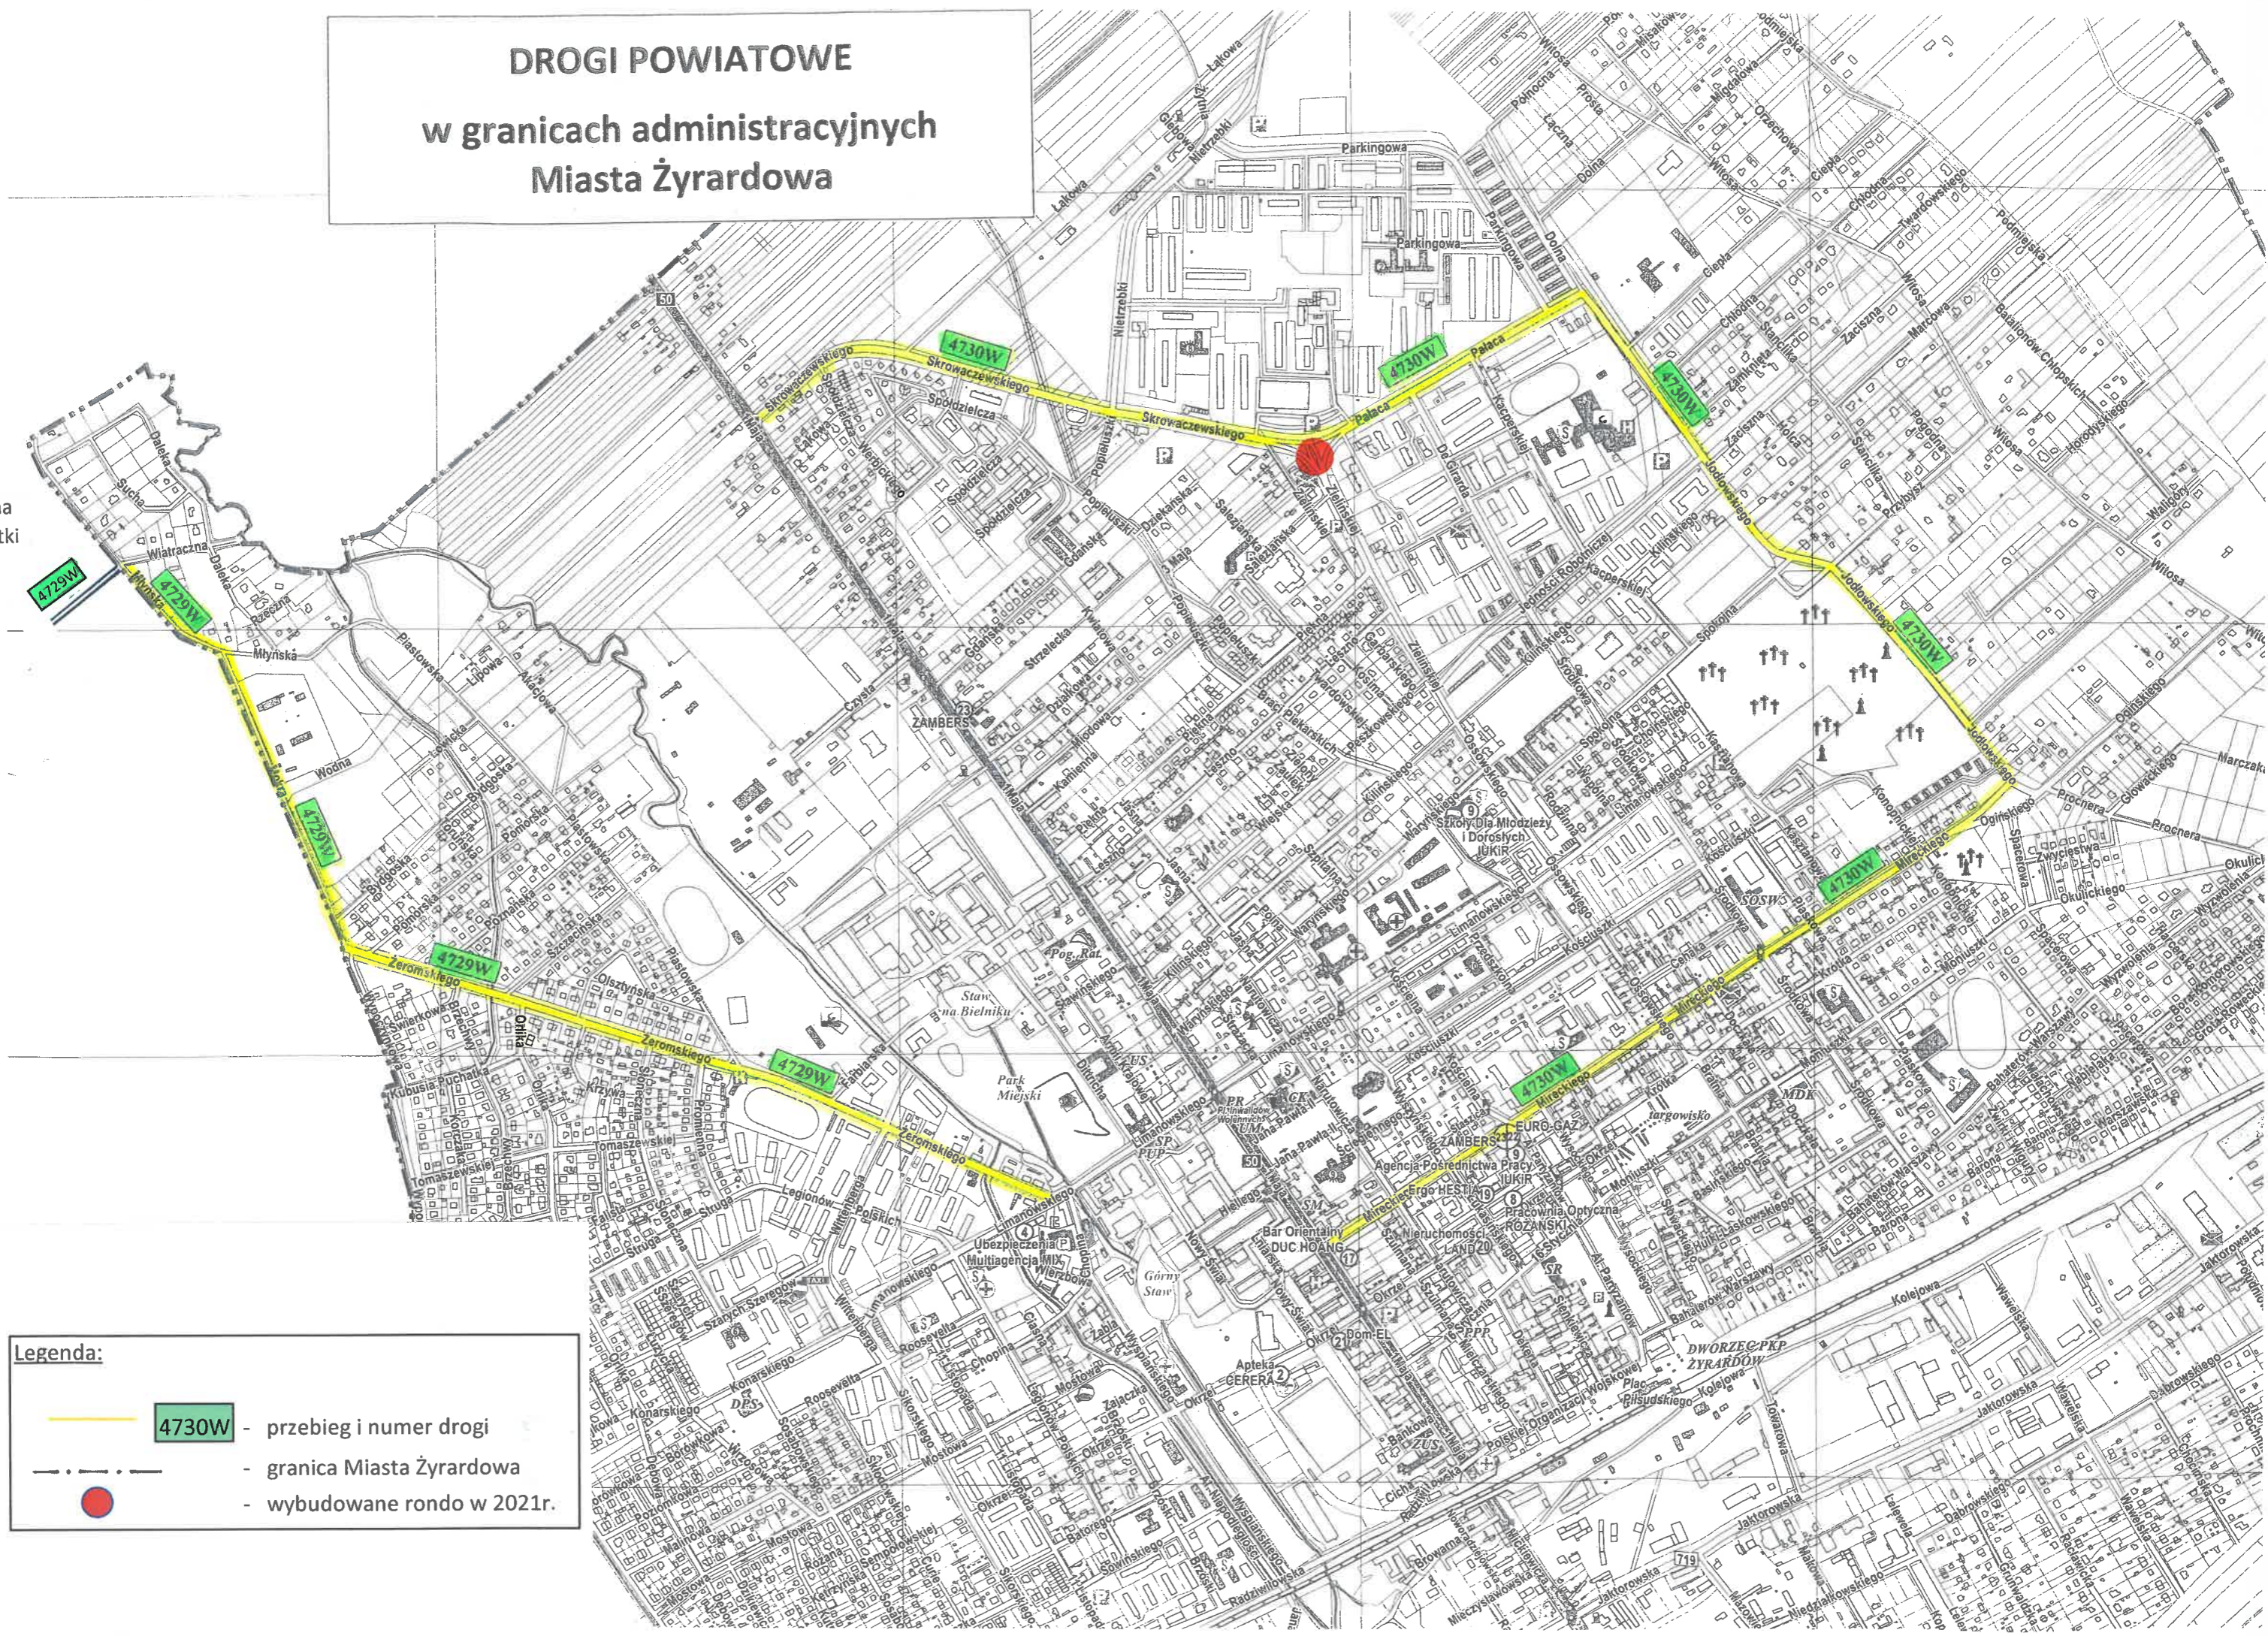

DROGI POWIATOWE w granicach administracyjnych Miasta Żyrardowa

Gmina
Wiskitki

Legenda:

-  **4730W** - przebieg i numer drogi
-  - granica Miasta Żyrardowa
-  - wybudowane rondo w 2021r.